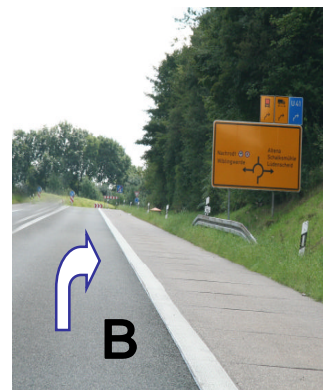

Anfahrtsbeschreibung

1. Verlassen Sie die A45
Abfahrt Lüdenscheid-Nord
Bis zum Ziel sind es 3,2 km

2. A) aus Fahrtrichtung Dortmund:
Nach Verlassen der Autobahn biegen Sie
rechts ab in Richtung Schalksmühle.
B) aus Fahrtrichtung Frankfurt a. M.:
Nach Verlassen der Autobahn nehmen Sie die erste
Ausfahrt im Kreisverkehr Richtung Schalksmühle.

3. Nach 1400 m biegen Sie erneut
rechts ab in Richtung Schalksmühle

4. Sie erreichen den Ortsteil „Heedfeld“
nach 850 Metern.
Achtung: Radarkontrolle!

LP Oberflächentechnik GmbH

Alte Hülseider Str. 1b
58579 Schalksmühle
Tel. +49 (0) 2351 / 56785-0
Fax: +49 (0) 2351 / 56785-10
Internet: www.lpo-gmbh.de
Email: info@lpo-gmbh.de

... innovative Produkte für die Oberflächentechnik!

5. Nach 650 m biegen Sie hinter dem Lebensmitteldiscounter „Aldi“ rechts in die Hülseider Straße ab.

6. Nach 150 Meter biegen Sie rechts in die „Alte Hülseider Straße“ ab.