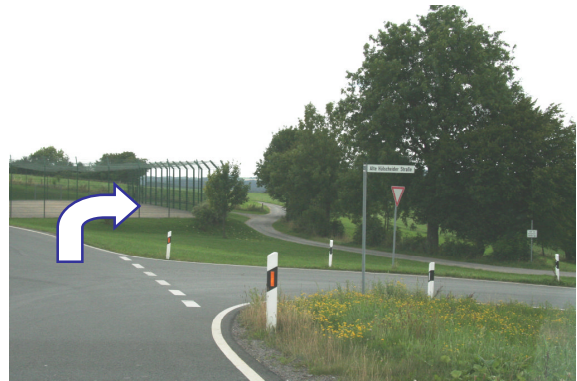

Anfahrtsbeschreibung

1. Verlassen Sie die A45
Abfahrt Lüdenscheid-Nord
Bis zum Ziel sind es 3,2 km

2. A) aus Fahrtrichtung Dortmund:
Nach Verlassen der Autobahn biegen Sie
rechts ab in Richtung Schalksmühle.
B) aus Fahrtrichtung Frankfurt a. M.:
Nach Verlassen der Autobahn nehmen Sie die erste
Ausfahrt im Kreisverkehr Richtung Schalksmühle.

3. Nach 1400 m biegen Sie erneut
rechts ab in Richtung Schalksmühle

4. Sie erreichen den Ortsteil „Heedfeld“
nach 850 Metern.
Achtung: Radarkontrolle!

LP Oberflächentechnik GmbH

Alte Hülseider Str. 1b
58579 Schalksmühle
Tel. +49 (0) 2351 / 56785-0
Fax: +49 (0) 2351 / 56785-10
Internet: www.lpo-gmbh.de
Email: info@lpo-gmbh.de

... innovative Produkte für die Oberflächentechnik!

5. Nach 650 m biegen Sie hinter dem Lebensmitteldiscounter „Aldi“ rechts in die Hülseider Straße ab.

6. Nach 150 Meter biegen Sie rechts in die „Alte Hülseider Straße“ ab.